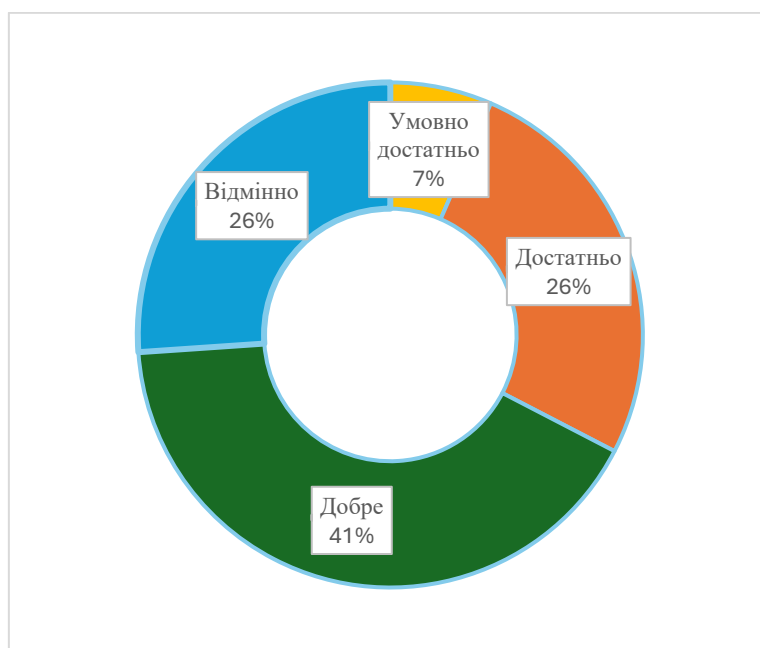

Факультет соціальних наук та соціальних технологій

Кафедри: зв'язків з громадськістю, менеджменту організацій (КМБШ), міжнародних відносин, політології, соціології, Могилянська школа журналістики. Кількість штатних викладачів: 60.