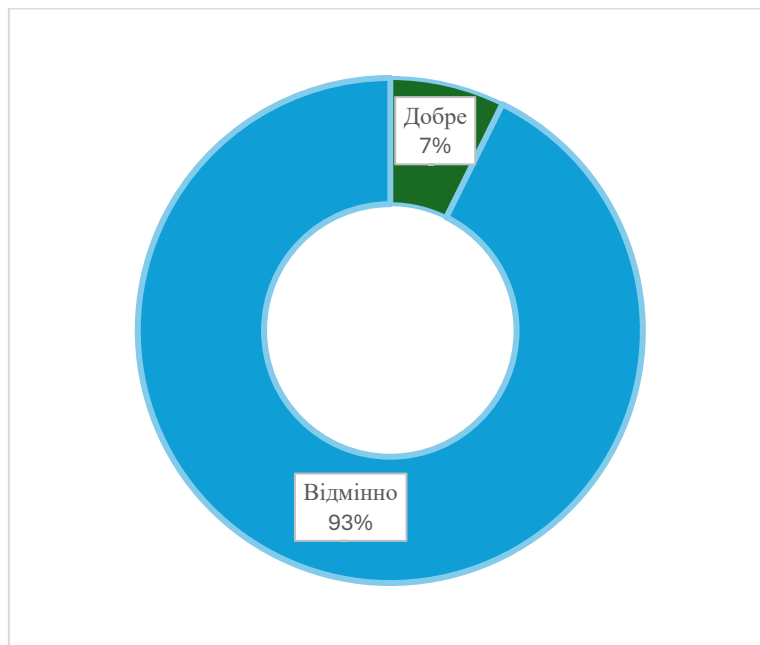

Розподіли оцінок для факультетів

Факультет гуманітарних наук

Кафедри: англійської мови, археології, загального і слов'янського мовознавства, історії, культурології, літературознавства, української мови, філософії та релігієзнавства. Кількість штатних викладачів: 123.

Факультет економічних наук

Кафедри: економічної теорії, маркетингу та управління бізнесом, фінансів. Кількість штатних викладачів: 54.