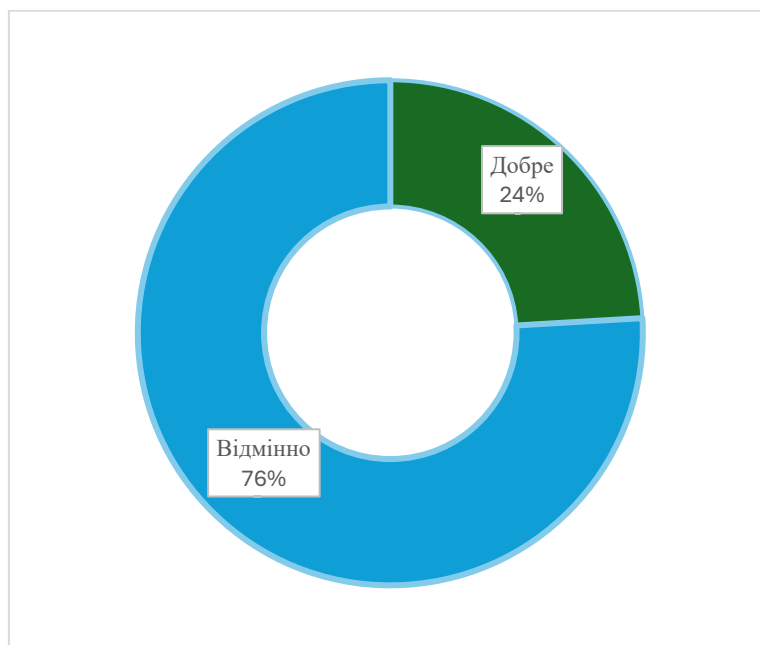

Факультет інформатики наук

Кафедри: інформатики, математики, мережних технологій, мультимедійних систем. Кількість штатних викладачів: 55.