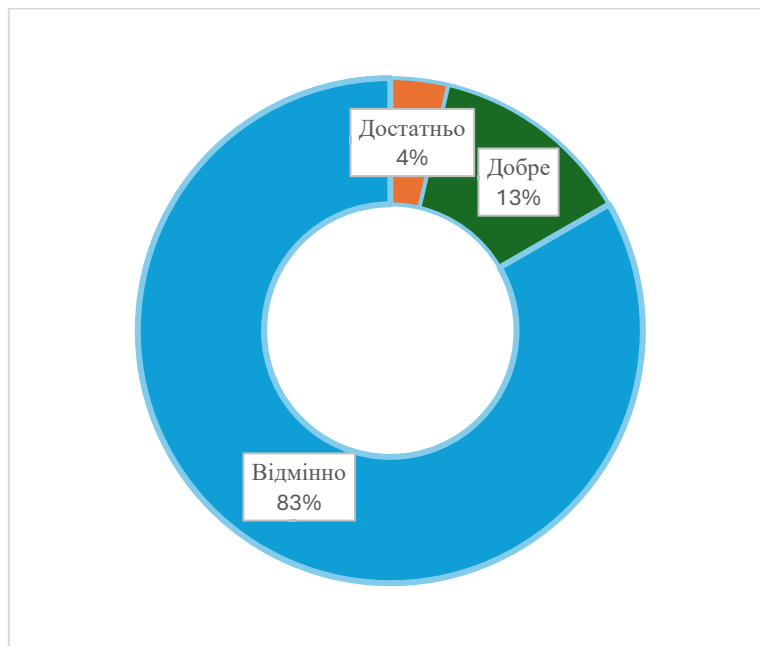

Факультет природничих наук

Кафедри: біології, екології, лабораторної діагностики біологічних систем, фізико-математичних наук, фізичного виховання, хімії. Кількість штатних викладачів: 46.