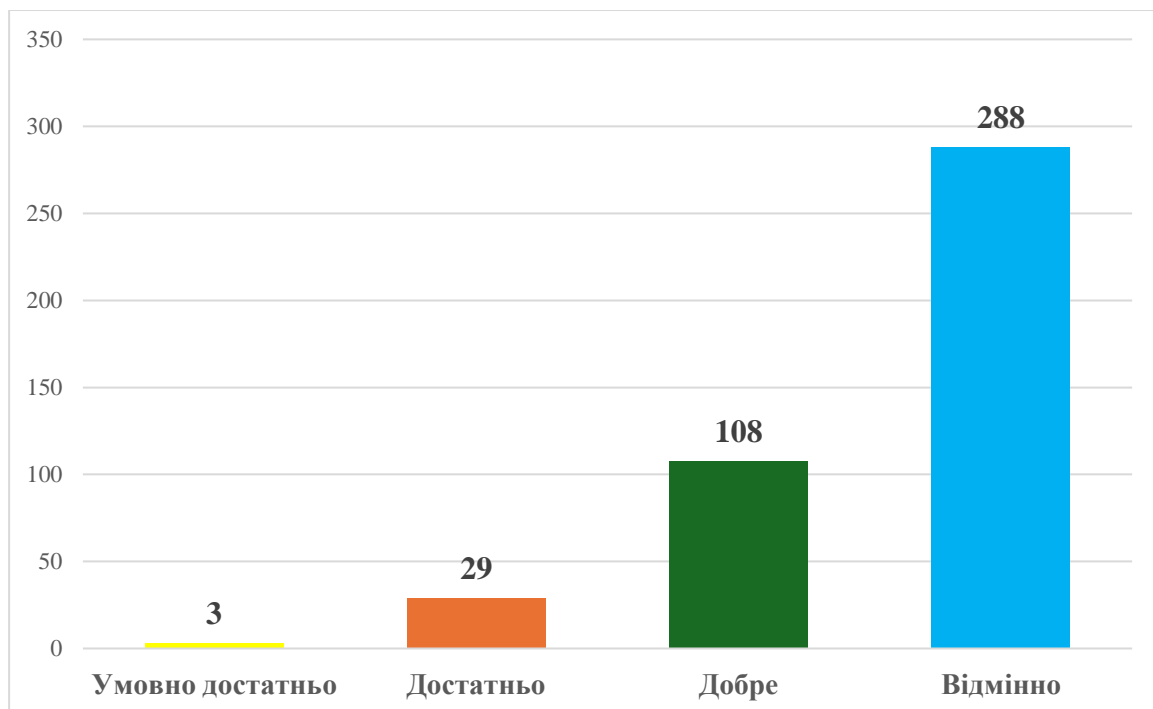

# Результати оцінювання науково-педагогічних працівників (НПП) НаУКМА за період 2024 року

## Вступ

Відповідно до Положення про оцінювання результатів професійної діяльності науково-педагогічних і педагогічних працівників Національного університету «Києво-Могилянська академія», затвердженого наказом № 35 від 29.01.2024 р., в НаУКМА було проведено раунд оцінювання штатних науково-педагогічних працівників (далі – викладачів) за період 2024 календарного року. Спрощена версія алгоритму фіналізації результатів виглядала так: викладачі, які підпадали під дію наказу, заповнювали й подавали на кафедру форми «самооцінювання професійної діяльності», що містили понад 50 критеріїв, організованих за категоріями «Навчальна та методична діяльність», «Наукова діяльність» та «Організаційна (адміністративна) діяльність»; на основі цього звіту решта членів кафедри голосували та затверджували агреговану оцінку викладача за п'ятибальною шкалою:

1. Відмінно
2. Добре
3. Достатньо
4. Умовно достатньо
5. Недостатньо

Результати цього оцінювання пізніше затверджувалися Вченою радою відповідного факультету.

В межах восьми могилянських факультетів оцінювання НПП пройшло на 37 кафедрах; всього за процедурою було затверджено й опубліковано холістичну оцінку для 428 штатних викладачів (з них 84 на посаді професора, 189 – доцента, 152 – старшого викладача, 3 – асистента). Ось як розподілилися їхні оцінки: