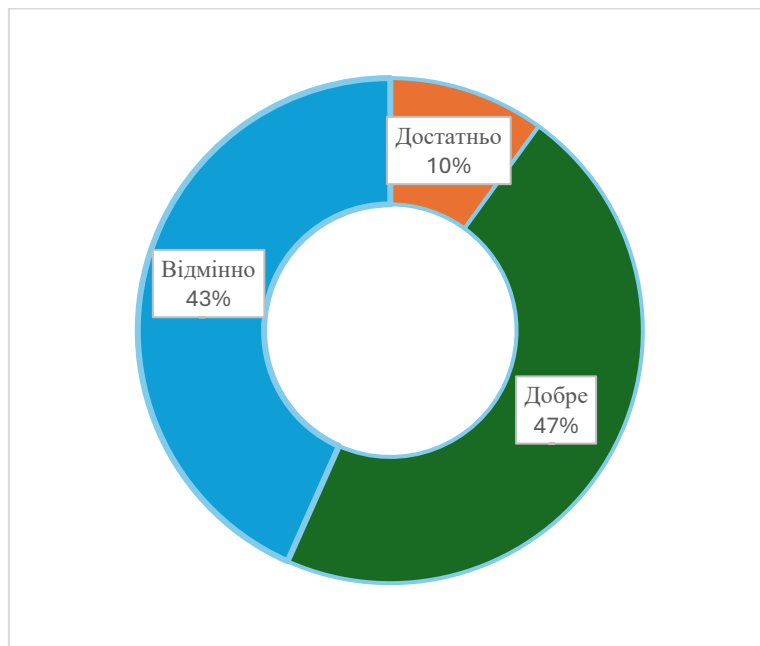

Факультет «Києво-Могилянська школа професійної та неперервної освіти»

Кафедра міждисциплінарної освіти. Кількість штатних викладачів: 4.