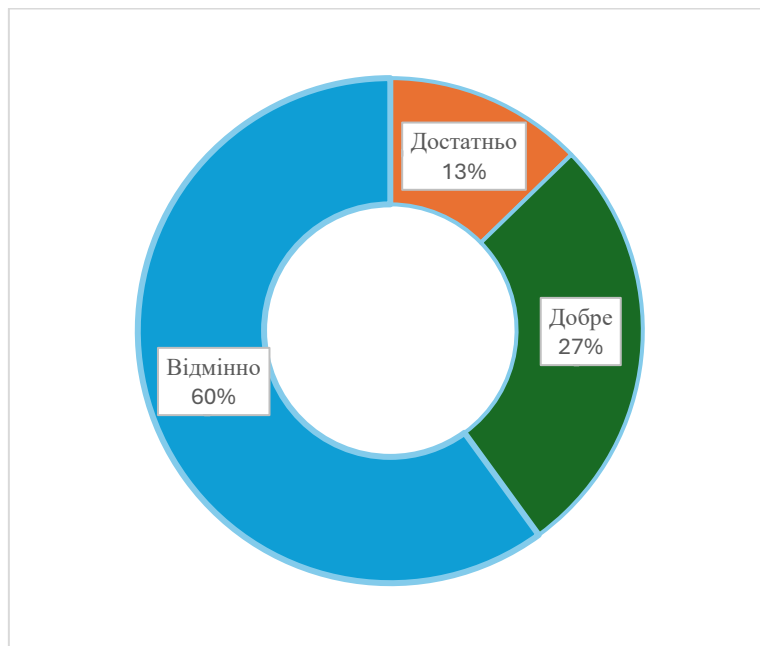

Факультет охорони здоров'я, соціальної роботи і психології

Кафедри: психології та педагогіки, Школа громадського здоров'я, Школа соціальної роботи імені професора Володимира Полтавця, Школа управління в охороні здоров'я. Кількість штатних викладачів: 32.