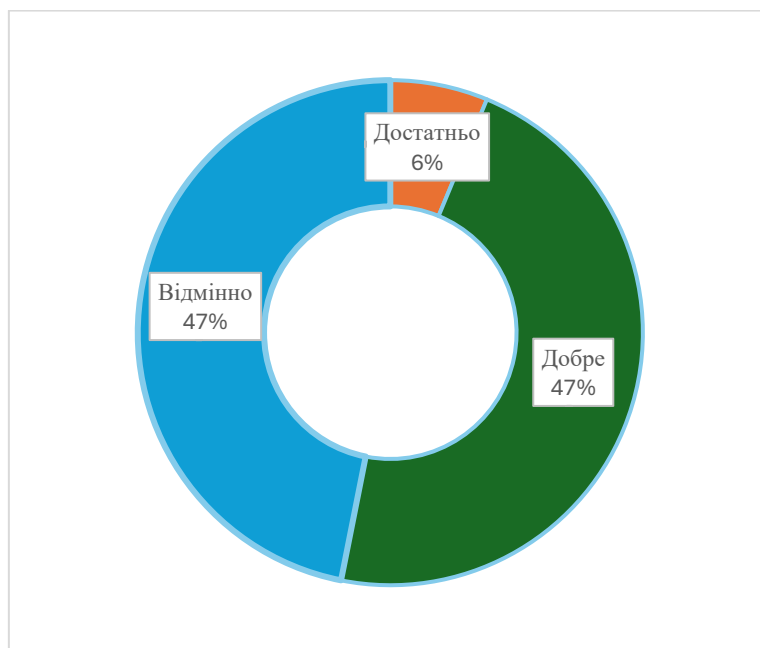

Факультет правничих наук

Кафедри: загальнотеоретичного правознавства та публічного права, кримінального та кримінального процесуального права, міжнародного та європейського права, приватного права, Києво-Могилянська школа врядування імені Андрія Мелешевича. Кількість штатних викладачів: 54.