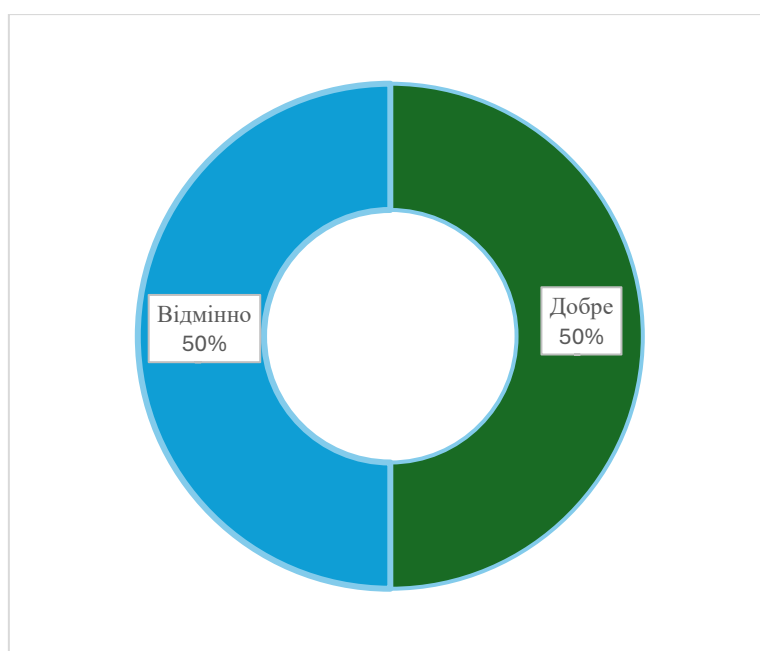

Рейтинг кафедр за середньою оцінкою їхніх штатних викладачів

Кафедра	Середня оцінка	Ранг
Кафедра англійської мови	5	1
Кафедра загальнотеоретичного правознавства та публічного права	5	1
Кафедра економічної теорії	5	1
Кафедра історії	5	1
Кафедра мультимедійних систем	5	1
Кафедра кримінального та кримінального процесуального права	5	1
Кафедра археології	5	1
Кафедра літературознавства	4.94444	2
Кафедра культурології	4.92308	3
Києво-Могилянська школа врядування імені Андрія Мелешевича	4.9	4
Кафедра менеджменту організацій (КМБШ)	4.875	5
Кафедра української мови	4.85714	6